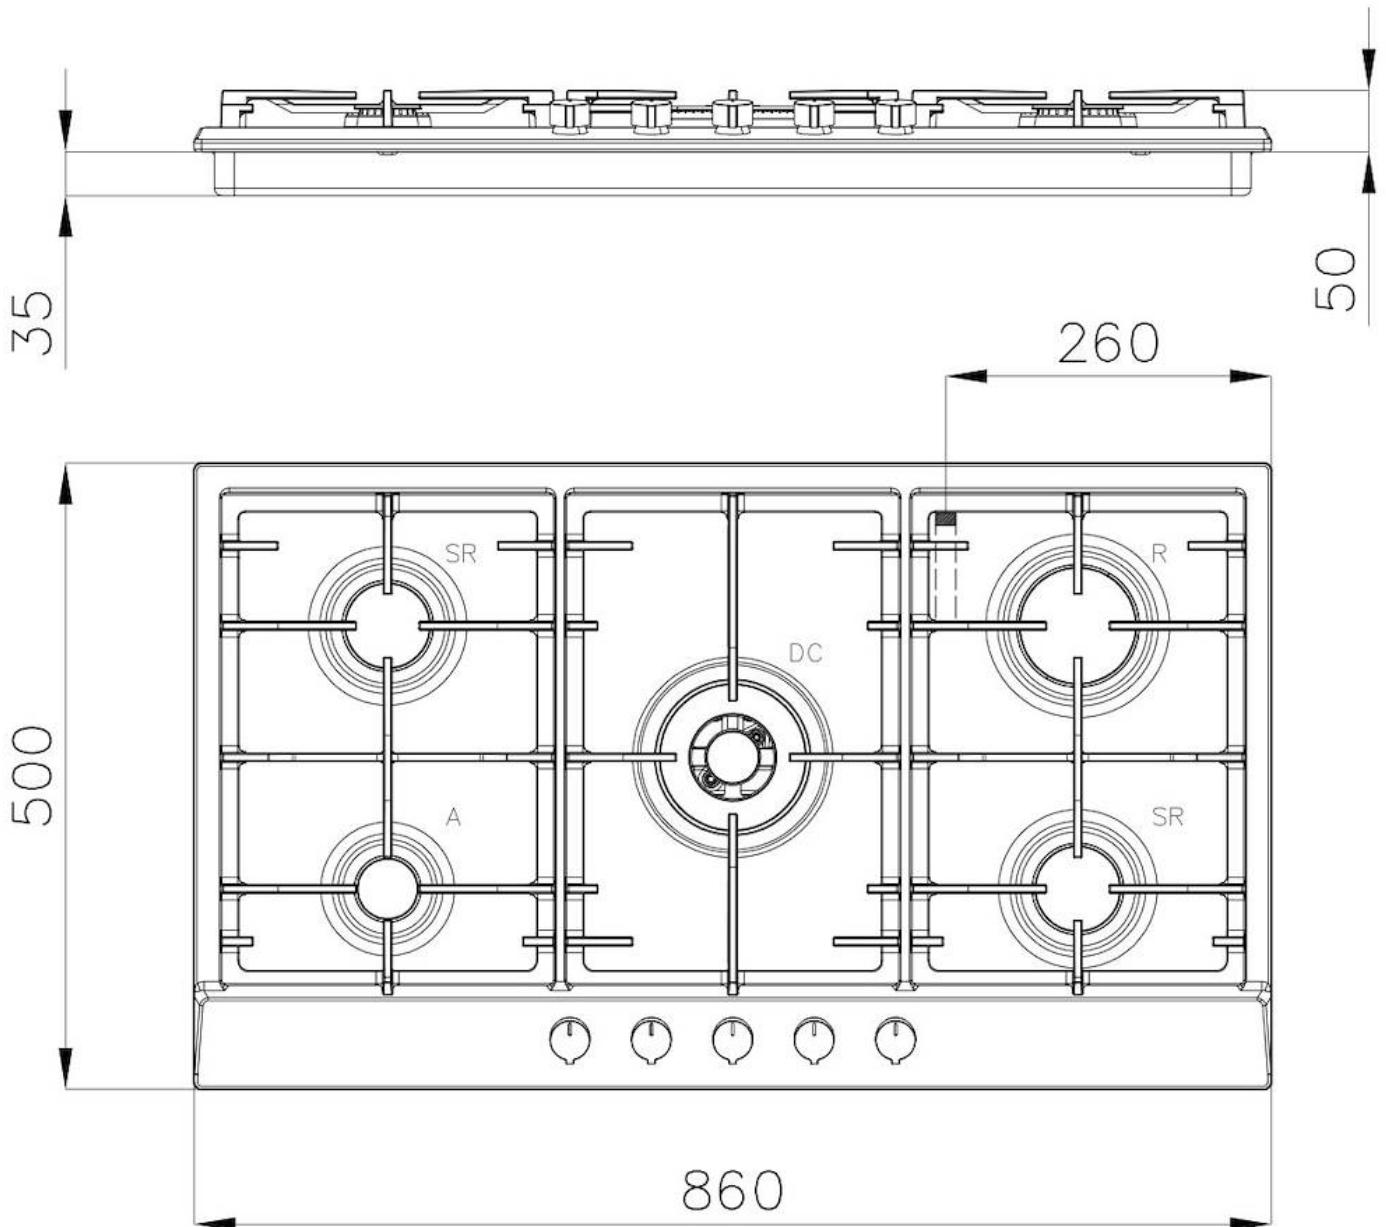

Base 90 cm

---

Dimensions 860x500 mm

---

Élément chauffant 5 brûleurs

---

Trou d'encastrement 840 x 480 mm

---

Grilles Grilles en fonte et tables coupe-feu émaillées

---

Largeur 86 cm

---

Puissance totale 11.300 W

---

Auxiliaire 1.000 W

---

## DESSINS TECHNIQUES